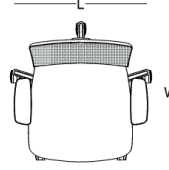

ürün özellikleri _____

ürün ailesi _____

yönetici

operasyonel

ölçü tablosu _____

yönetici

W: 59
L: 66,5
H: 110

W: 59
L: 66,5
H: 110

ALÜMİNYUM AYAK

PLASTİK AYAK

ölçü tablosu _____

operasyonel

W: 59
L: 66,5
H: 97

W: 59
L: 66,5
H: 94

ALÜMİNYUM AYAK

PLASTİK AYAK