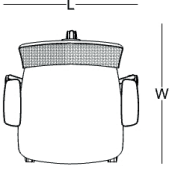

ürün özellikleri _____

ürün ailesi _____

yönetici

operasyonel

ölçü tablosu _____

yönetici

W: 59
L: 66,5
H: 110

W: 59
L: 66,5
H: 110

ALÜMİNYUM AYAK

PLASTİK AYAK

ölçü tablosu _____

operasyonel

W: 59
L: 66,5
H: 97

W: 59
L: 66,5
H: 94

ALÜMİNYUM AYAK

PLASTİK AYAK