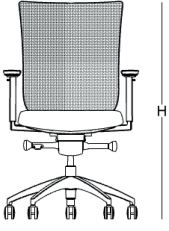

Yenilikçi tasarım anlayışımız ve kaliteli üretimimizle MOVE, ofislerinizi daha işlevsel ve estetik bir hale getirmenize olanak tanır.”

Yenilikçi tasarımıyla Move çalışma koltuđu; modern çalışma alanlarında dinamizm, konfor ve estetiđi bir araya getiriyor. Geniş yapısıyla sırtı kavrayan, insan vücuduyla uyumlu ve üç yöne esneyebilen file sırt yapısı; kullanıcının vücut hareketlerine uyum sağlayarak sırtını doğal bir biçimde hareket ettirmesine olanak tanıyor. Easy Synchron mekanizma sayesinde 5 noktada kilitleyerek sabitlenebilen 23° sırt, 10° font yatma açısı, kol üzerindeki tuşların aşağı - yukarı hareketi ile fontun 6 cm ileri ve geri hareket kabiliyeti ergonomik oturma deneyimi yaşıyor. Standartların üzerinde özel olarak tasarlanmış yüksek yoğunluklu oturma minderi rahatlığı ön plana çıkarırken; ayarlanabilir, yumuşak minderli bel ve boyun desteđi, yoğun ve uzun çalışma sürelerinde çalışanlar için kişiselleştirilmiş konfor sağlıyor.

ürün özellikleri _____

ürün ailesi _____

yönetici

operasyonel

ölçü tablosu _____

yönetici

W: 59
L: 66,5
H: 110

W: 59
L: 66,5
H: 110

ALÜMİNYUM AYAK

PLASTİK AYAK

ölçü tablosu _____

operasyonel

W: 59
L: 66,5
H: 97

W: 59
L: 66,5
H: 94

ALÜMİNYUM AYAK

PLASTİK AYAK